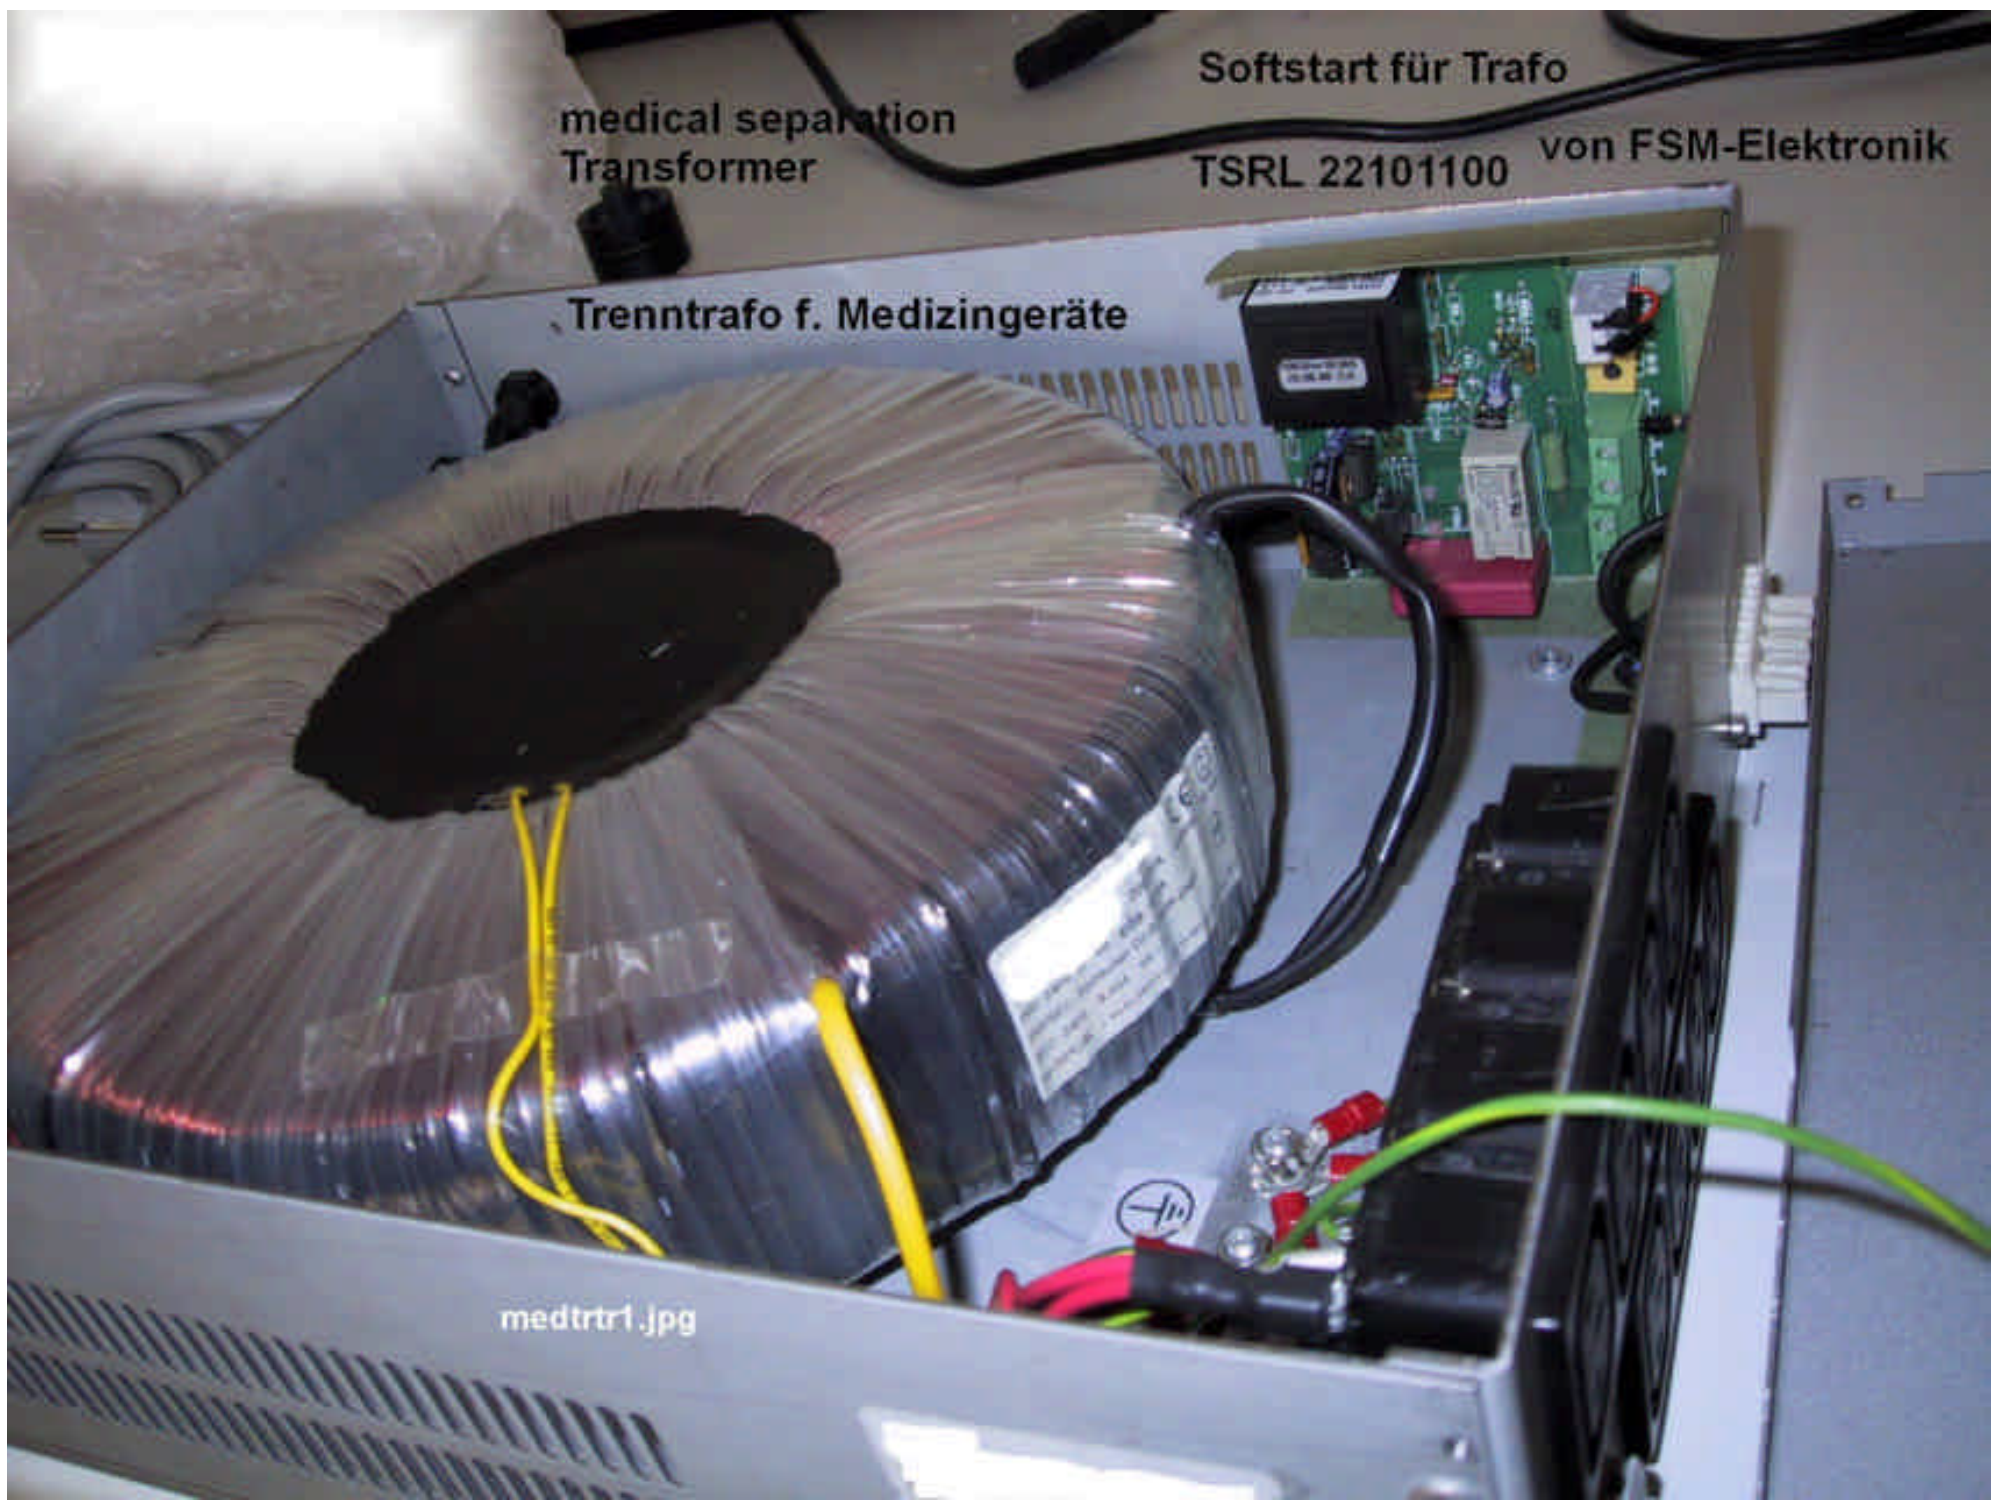

Softstart für Trafo

medical separation  
Transformer

TSRL 22101100 von FSM-Elektronik

Trenntrafo f. Medizingeräte

medtrtr1.jpg