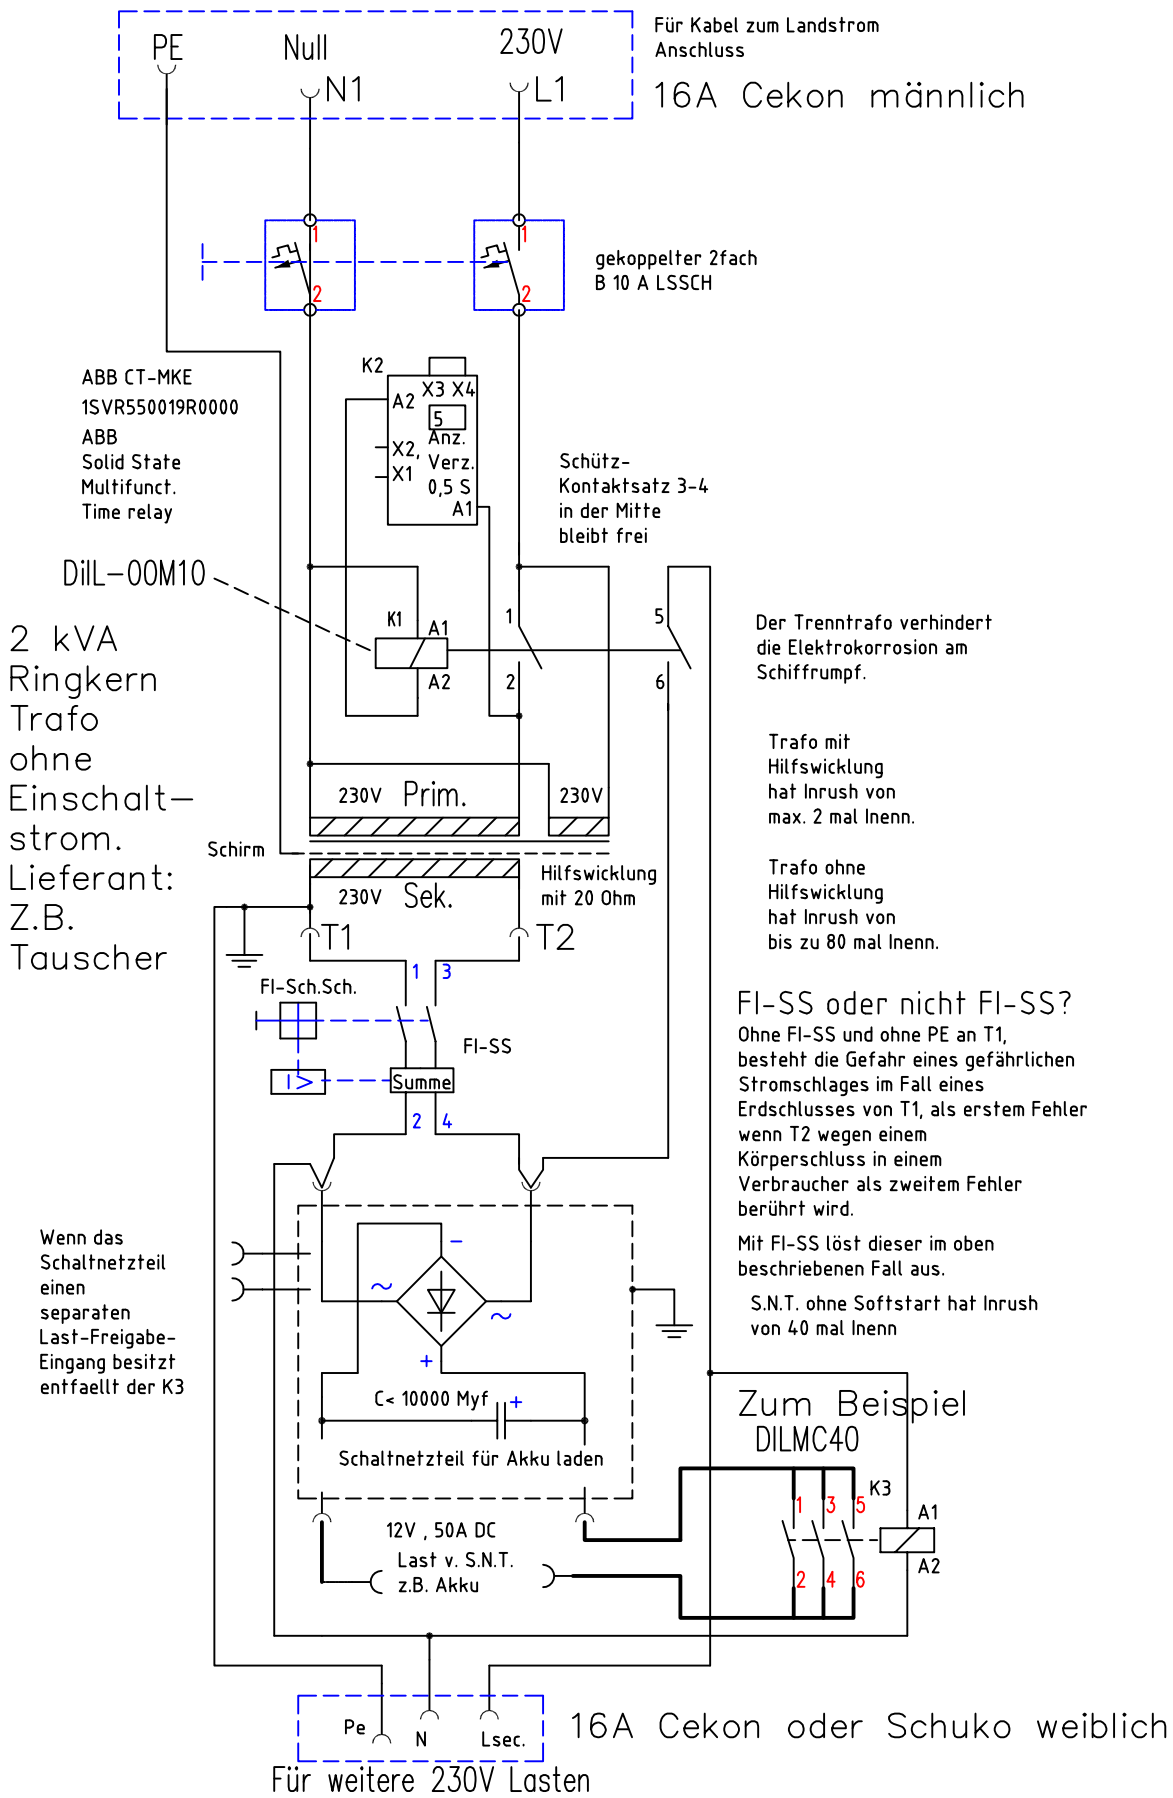

Trenntrafo plus Schaltnetzteil ohne Einschaltstromstoss einschalten.

Schaltbeispiel für Schiffs-Trenntrafo ohne Einschaltstrom

Emeko Ing. Büro, Freiburg, M.Konstanzer
16.07.2015, www.emeko.de
Trenntrafo-hiwi-2kva-Schiff.dwg